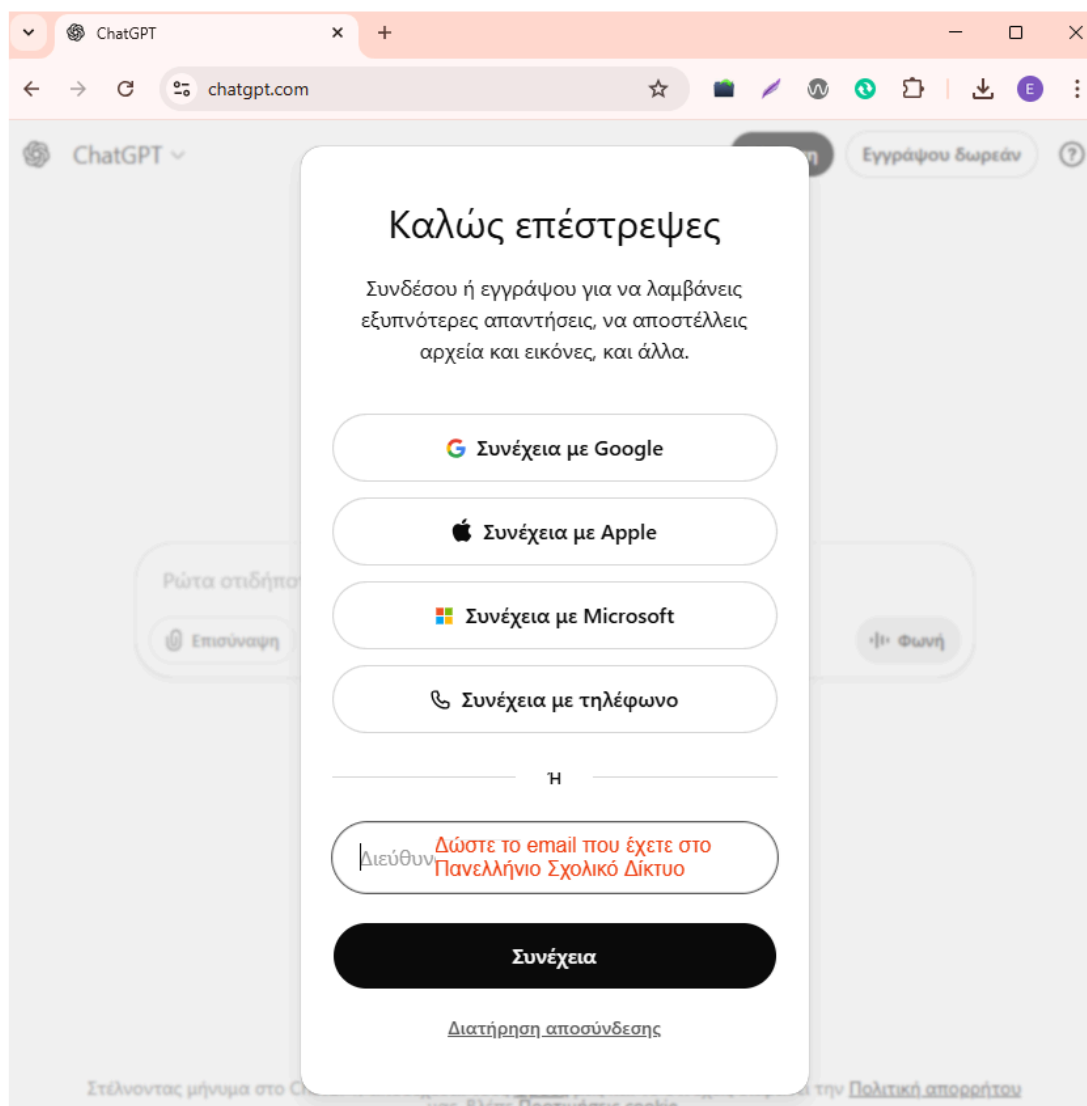

2 Σύνδεση στο workspace του σχολείου

Μετά την αρχική σύνδεση σας, κάθε φορά που θέλετε να συνδεθείτε να ξανασυνδεθείτε στο workspace του σχολείου σας, ακολουθείτε τα πιο κάτω βήματα:

Μεταβείτε στο URL: <https://chatgpt.com>

Εκεί, στο πλαίσιο 'Διεύθυνση email', συμπληρώστε το email που έχετε στο Πανελλήνιο Σχολικό Δίκτυο και πατήστε το κουμπί 'Συνέχεια'.

Στην επόμενη οθόνη «Πώς θέλεις να συνδεθείς;» επιλέξτε «**MoE Greece Tenant**»