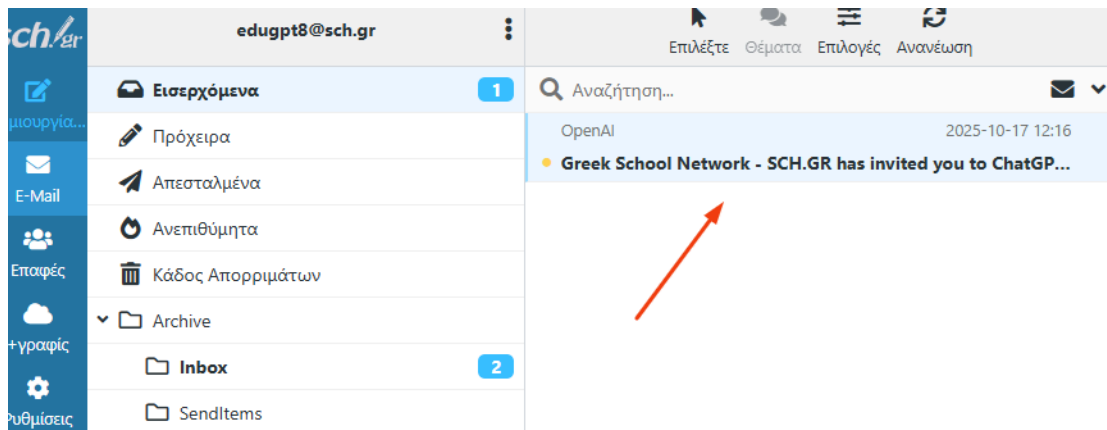

Ανοίξτε το μήνυμα, και μετά την ανάγνωσή του, πατήστε το πράσινο κουμπί «Join workspace».