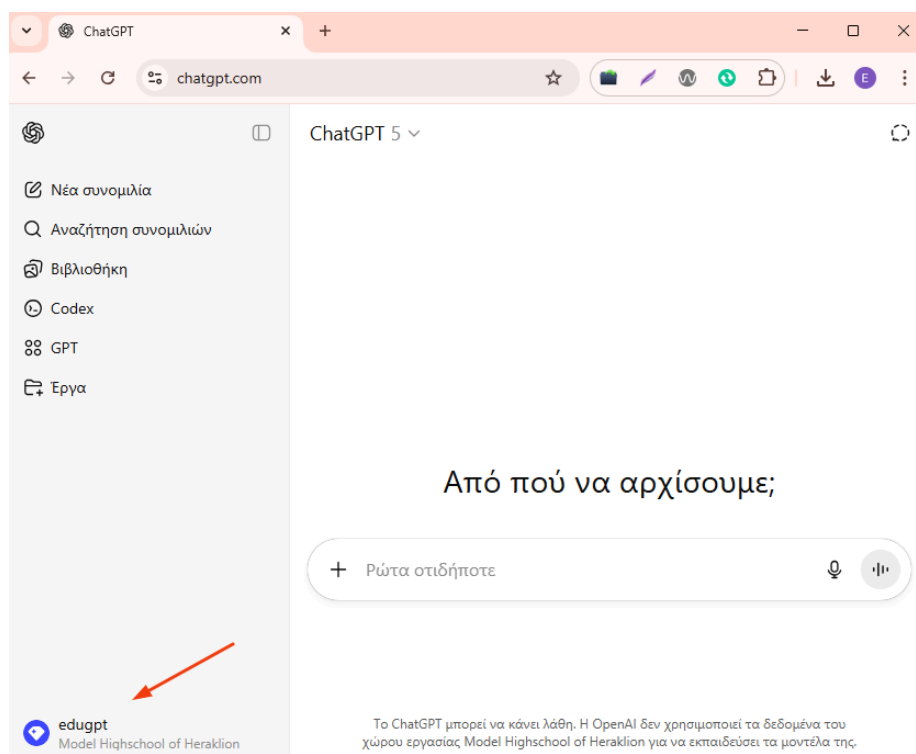

Μετά την πιστοποίηση σας μέσω ΠΣΔ, θα μεταφερθείτε στην σελίδα του chatgpt.com ως πιστοποιημένος χρήστης (Περιμένετε μερικά δευτερόλεπτα για να φορτώσει πλήρως η σελίδα).