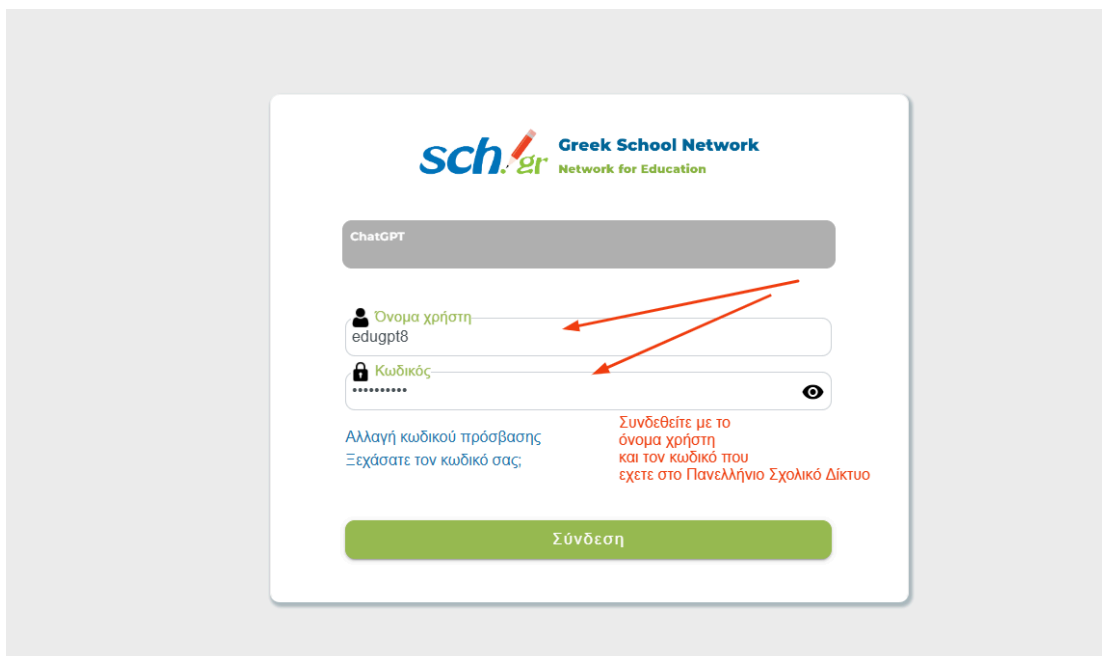

Θα μεταφερθείτε στην σελίδα κεντρικής εισόδου του ΠΣΔ όπου θα πρέπει να συμπληρώσετε τα στοιχεία πρόσβασης σας (όνομα χρήστη, κωδικό πρόσβασης) που έχετε στο Πανελλήνιο Σχολικό Δίκτυο, και να πατήσετε το κουμπί 'Σύνδεση'.