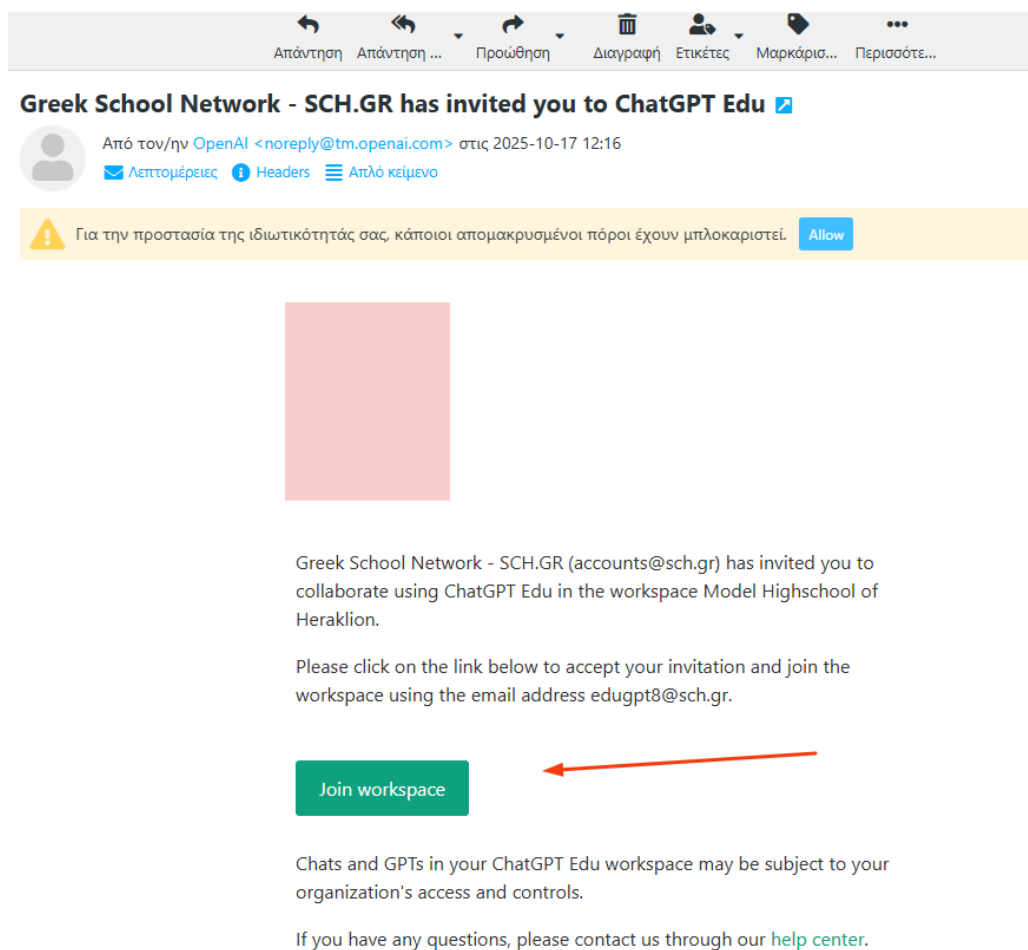

## 1 Πρόσκληση και Πρώτη σύνδεση

Για την πρόσκληση σας σε Workspace της chatgpt θα λάβετε ένα email στην email διεύθυνση που έχετε στο Πανελλήνιο Σχολικό Δίκτυο.

Συνδεθείτε στον email λογαριασμό σας μέσω ενός προγράμματος ηλεκτρονικής αλληλογραφίας ή μέσω του <https://webmail.sch.gr> ή <https://webmail.sch.gr/express>

Αναζητήστε μήνυμα που θα έχει αποστολέα την 'OpenAI' και τίτλο 'Greek School Network- SCH.GR has invited you to ChatGPT Edu'

Ανοίξτε το μήνυμα, και μετά την ανάγνωσή του, πατήστε το πράσινο κουμπί «Join workspace».

Σε νέα καρτέλα του φυλλομετρητή σας θα ανοίξει το <https://chatgpt.com> που θα έχει την μορφή της ακόλουθης σελίδας και σας ενημερώνει ότι πλέον συμμετέχετε στο workspace του σχολείου σας.

Πατήστε το κουμπί **‘Σύνδεση’**