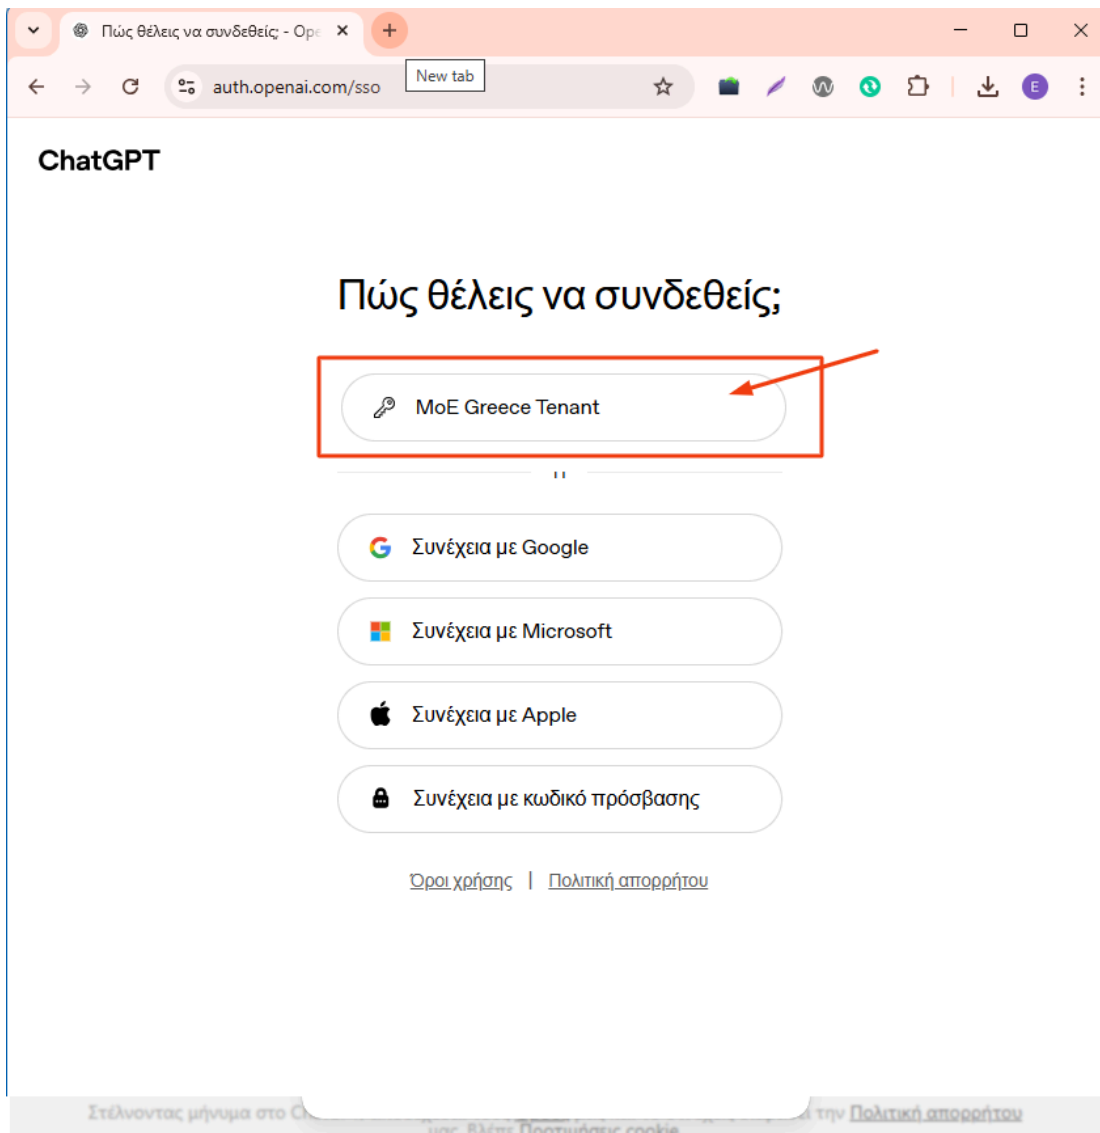

Θα μεταφερθείτε στην σελίδα κεντρικής εισόδου του ΠΣΔ όπου θα πρέπει να συμπληρώσετε τα στοιχεία πρόσβασης σας (όνομα χρήστη, κωδικό πρόσβασης) που έχετε στο Πανελλήνιο Σχολικό Δίκτυο, και να πατήσετε το κουμπί 'Σύνδεση'.