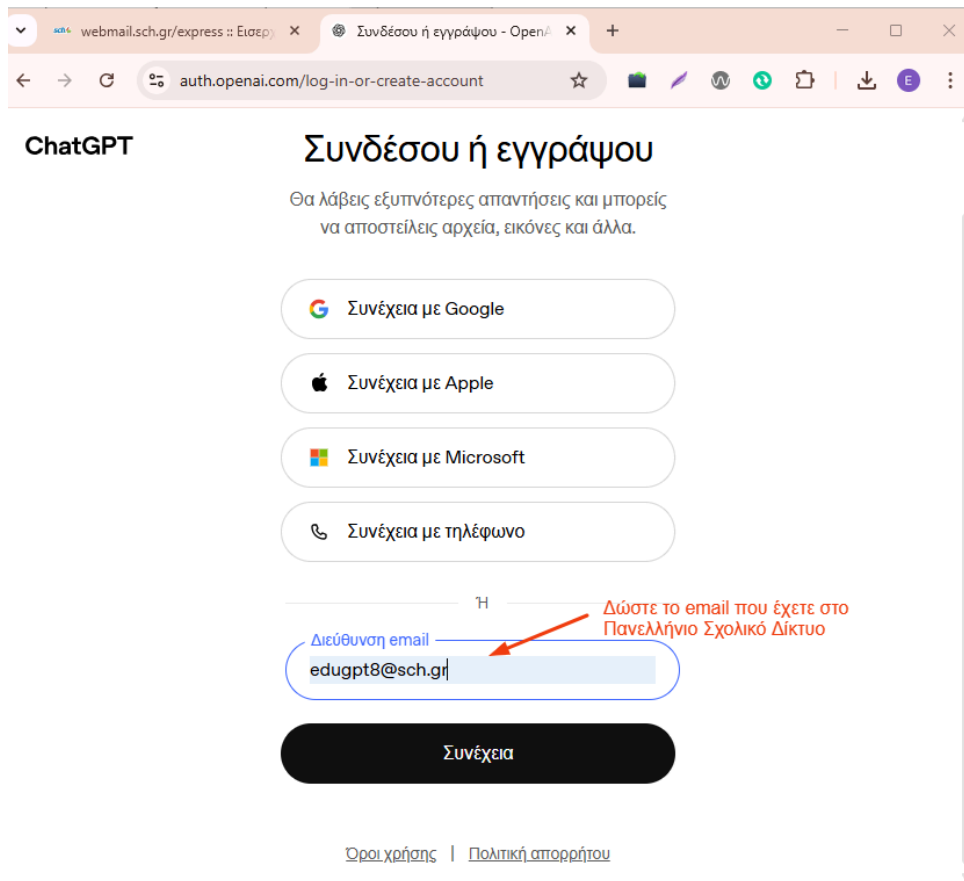

## 1 Πρόσκληση και Πρώτη σύνδεση

Για την πρόσκληση σας σε Workspace της chatgpt θα λάβετε ένα email στην email διεύθυνση που έχετε στο Πανελλήνιο Σχολικό Δίκτυο.

Συνδεθείτε στον email λογαριασμό σας μέσω ενός προγράμματος ηλεκτρονικής αλληλογραφίας ή μέσω του <https://webmail.sch.gr> ή <https://webmail.sch.gr/express>

Αναζητήστε μήνυμα που θα έχει αποστολέα την 'OpenAI' και τίτλο 'Greek School Network- SCH.GR has invited you to ChatGPT Edu'

Ανοίξτε το μήνυμα, και μετά την ανάγνωσή του, πατήστε το πράσινο κουμπί «Join workspace».

Σε νέα καρτέλα του φυλλομετρητή σας θα ανοίξει το <https://chatgpt.com> που θα έχει την μορφή της ακόλουθης σελίδας και σας ενημερώνει ότι πλέον συμμετέχετε στο workspace του σχολείου σας.

Πατήστε το κουμπί **‘Σύνδεση’**

Στη συνέχεια συμπληρώστε το email που έχετε στο Πανελλήνιο Σχολικό Δίκτυο στο πλαίσιο **‘Διεύθυνση email’** και πατήστε το κουμπί **‘Σύνδεση’**.

Στην επόμενη οθόνη «Πώς θέλεις να συνδεθείς;» επιλέξτε «**MoE Greece Tenant**»