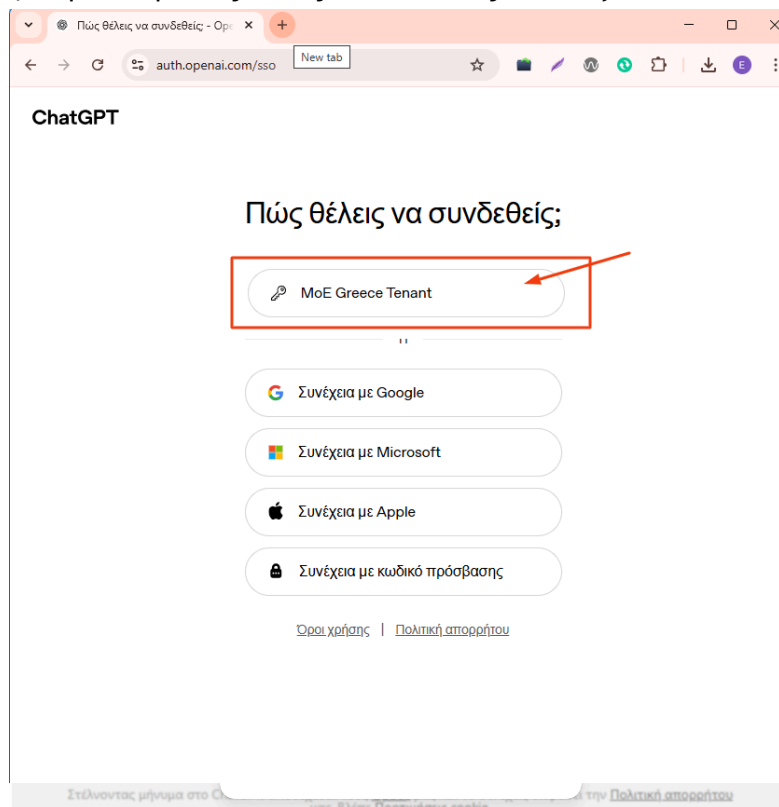

## 1 Πρόσκληση και Πρώτη σύνδεση

Για την πρόσκληση σας σε Workspace της chatgpt θα λάβετε ένα email στην email διεύθυνση που έχετε στο Πανελλήνιο Σχολικό Δίκτυο.

Συνδεθείτε στον email λογαριασμό σας μέσω ενός προγράμματος ηλεκτρονικής αλληλογραφίας ή μέσω του <https://webmail.sch.gr> ή <https://webmail.sch.gr/express>

Αναζητήστε μήνυμα που θα έχει αποστολέα την 'OpenAI' και τίτλο 'Greek School Network- SCH.GR has invited you to ChatGPT Edu'

Ανοίξτε το μήνυμα, και μετά την ανάγνωσή του, πατήστε το πράσινο κουμπί «Join workspace».

Σε νέα καρτέλα του φυλλομετρητή σας θα ανοίξει το <https://chatgpt.com> που θα έχει την μορφή της ακόλουθης σελίδας και σας ενημερώνει ότι πλέον συμμετέχετε στο workspace του σχολείου σας.

Πατήστε το κουμπί **‘Σύνδεση’**

Στη συνέχεια συμπληρώστε το email που έχετε στο Πανελλήνιο Σχολικό Δίκτυο στο πλαίσιο **‘Διεύθυνση email’** και πατήστε το κουμπί **‘Σύνδεση’**.

Στην επόμενη οθόνη «Πώς θέλεις να συνδεθείς;» επιλέξτε «**MoE Greece Tenant**»