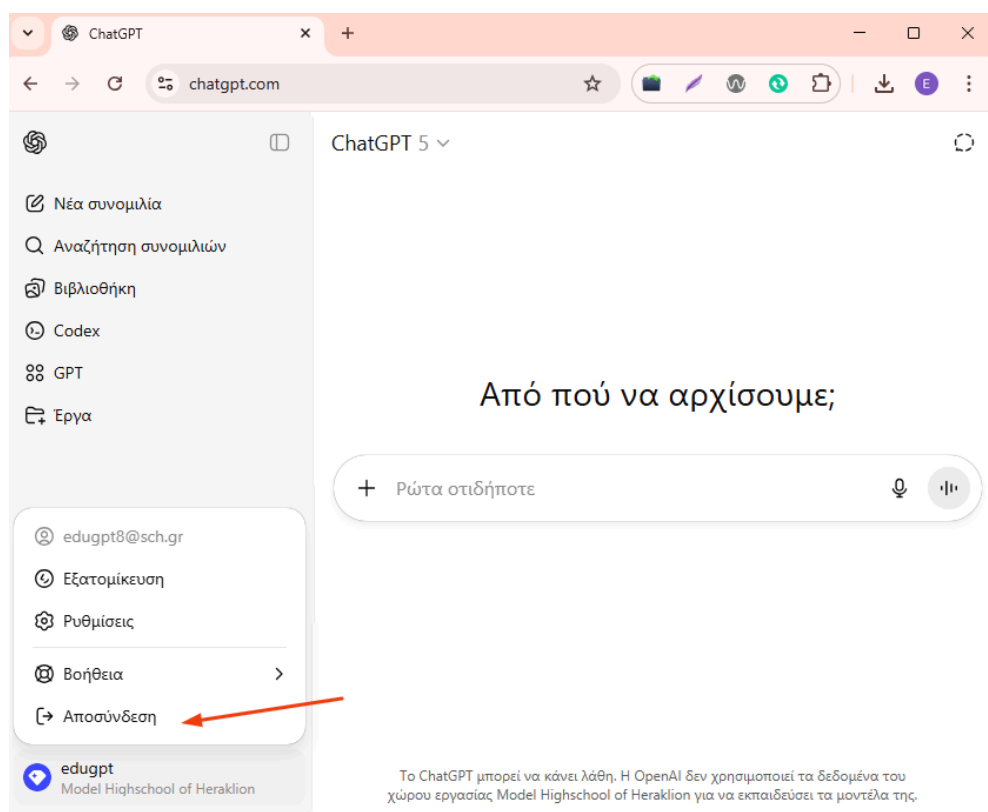

1.1 Αποσύνδεση

Μετά την ολοκλήρωση των εργασιών σας στο chatgpt, να θυμάστε ΠΑΝΤΑ να κάνετε αποσύνδεση, ακολουθώντας τα παρακάτω 3 βήματα. **ΜΗΝ ΑΜΕΛΕΙΤΕ ΤΟ ΤΕΛΕΥΤΑΙΟ ΒΗΜΑ** καθώς μόνο έτσι εξασφαλίζετε την οριστική αποσύνδεση σας από το workspace.

1. Αρχικά, πατήστε πάνω στο όνομα σας στην κάτω αριστερή γωνία και στις επιλογές που θα εμφανιστούν επιλέξτε «Αποσύνδεση»

2. Στη συνέχεια, επιβεβαιώστε εκ νέου την πρόθεση σας να αποσυνδεθείτε πατώντας το κουμπί «Αποσύνδεση» που θα εμφανιστεί στο κέντρο της σελίδας.