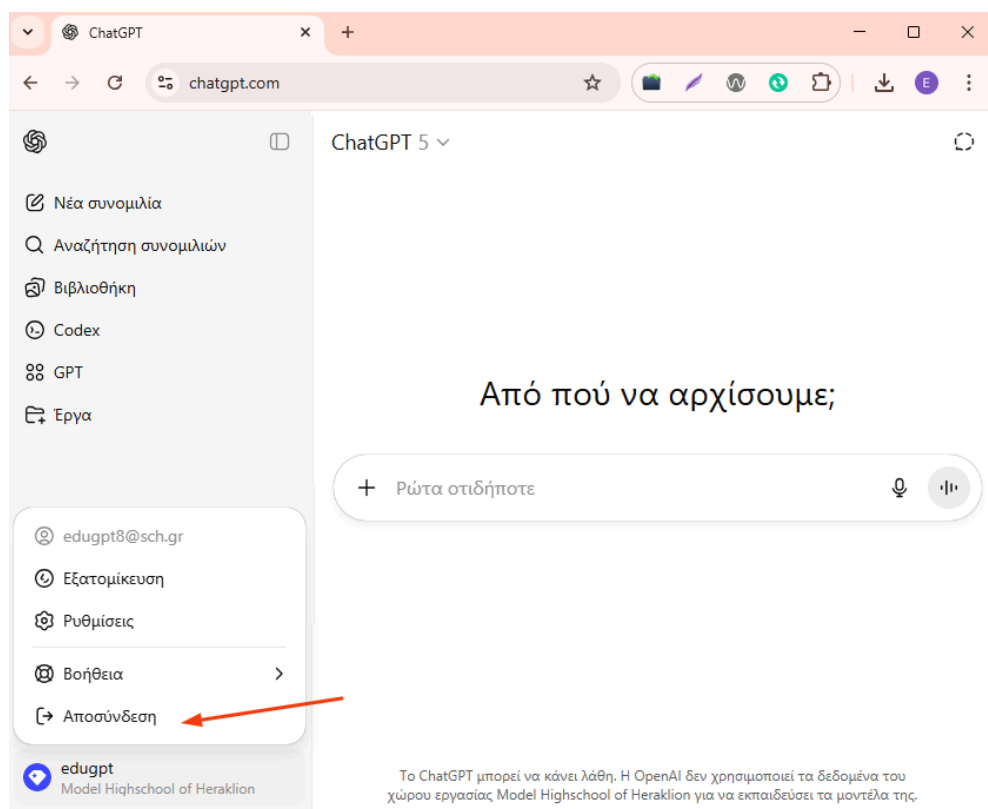

Μπορείτε να αρχίσετε να εργάζεστε στο workspace.

ΘΥΜΗΘΕΙΤΕ μετά την ολοκλήρωση των εργασιών σας να αποσυνθεθείτε ακολουθώντας τα 3 βήματα που αναφέρονται στην παραπάνω ενότητα Αποσύνδεση.

2.1 Αποσύνδεση

Μετά την ολοκλήρωση των εργασιών σας στο chatgpt, να θυμάστε ΠΑΝΤΑ να κάνετε αποσύνδεση, ακολουθώντας τα παρακάτω 3 βήματα. **ΜΗΝ ΑΜΕΛΕΙΤΕ το τελευταίο βήμα** καθώς μόνο έτσι εξασφαλίζετε την οριστική αποσύνδεση σας από το workspace.

1. Αρχικά, πατήστε πάνω στο όνομα σας στην κάτω αριστερή γωνία και στις επιλογές που θα εμφανιστούν επιλέξτε «Αποσύνδεση»

2. Στη συνέχεια, επιβεβαιώστε εκ νέου την πρόθεση σας να αποσυνδεθείτε πατώντας το κουμπί «Αποσύνδεση» που θα εμφανιστεί στο κέντρο της σελίδας.