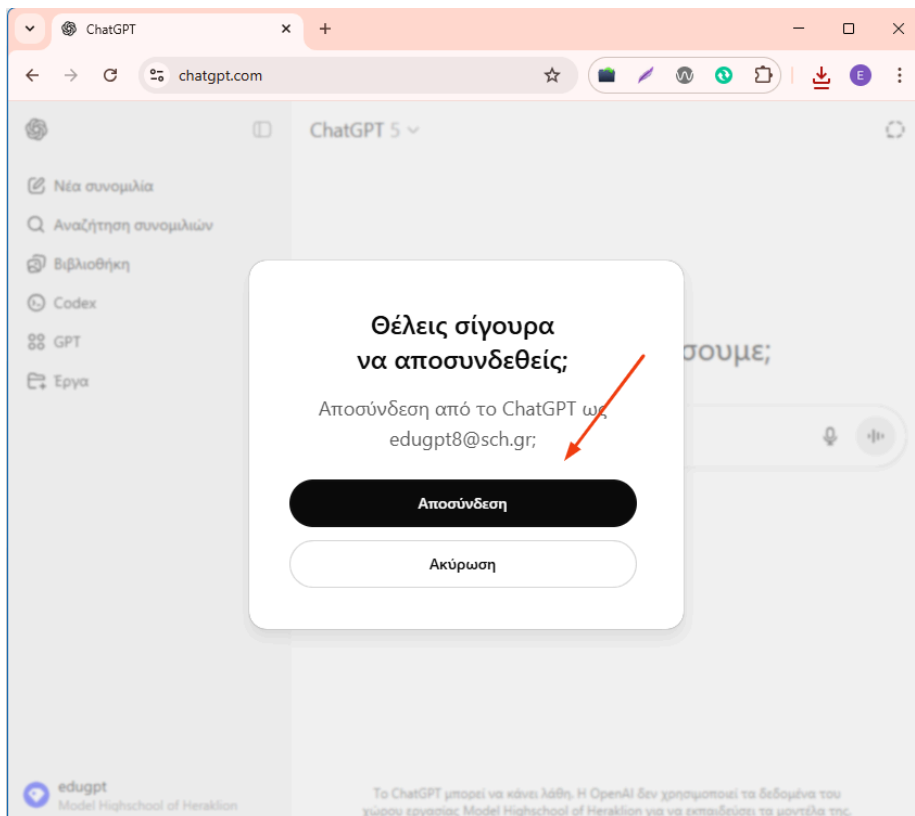

3. Τέλος, πατήστε το X στην πάνω δεξιά γωνία του φυλλομετρητή σας (όχι της καρτέλας του chatgpt). Αυτό εξασφαλίζει και την αποσύνδεση του λογαριασμού σας από το Πανελλήνιο Σχολικό Δίκτυο.