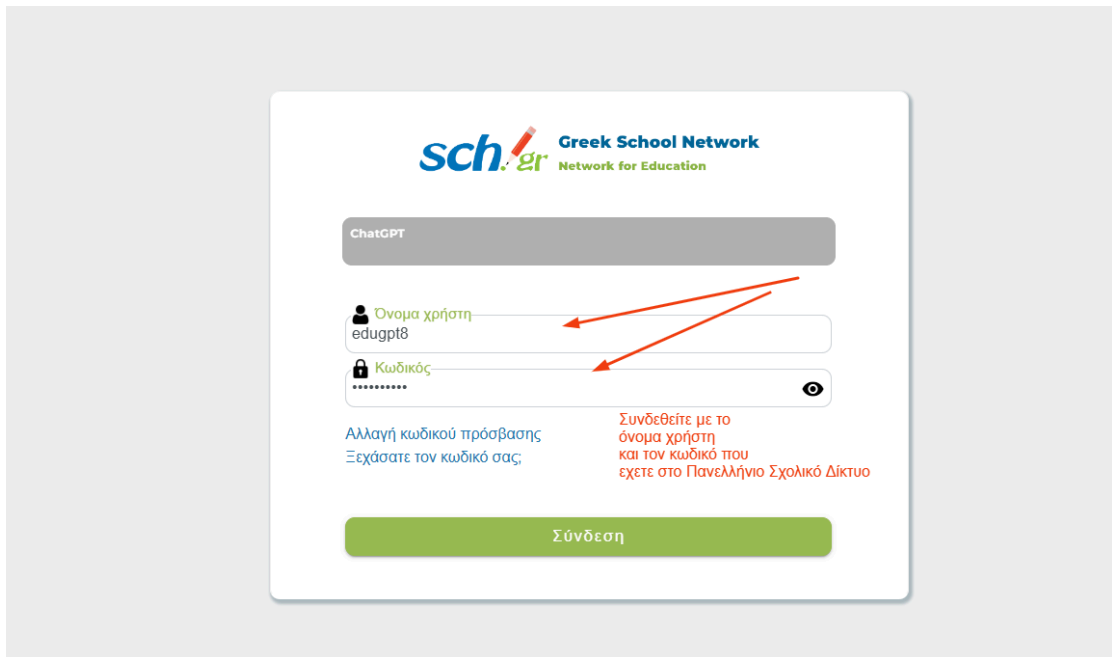

Μετά την πιστοποίηση σας μέσω ΠΣΔ, θα μεταφερθείτε στην σελίδα του chatgpt.com ως πιστοποιημένος χρήστης (Περιμένετε μερικά δευτερόλεπτα για να φορτώσει πλήρως η σελίδα).