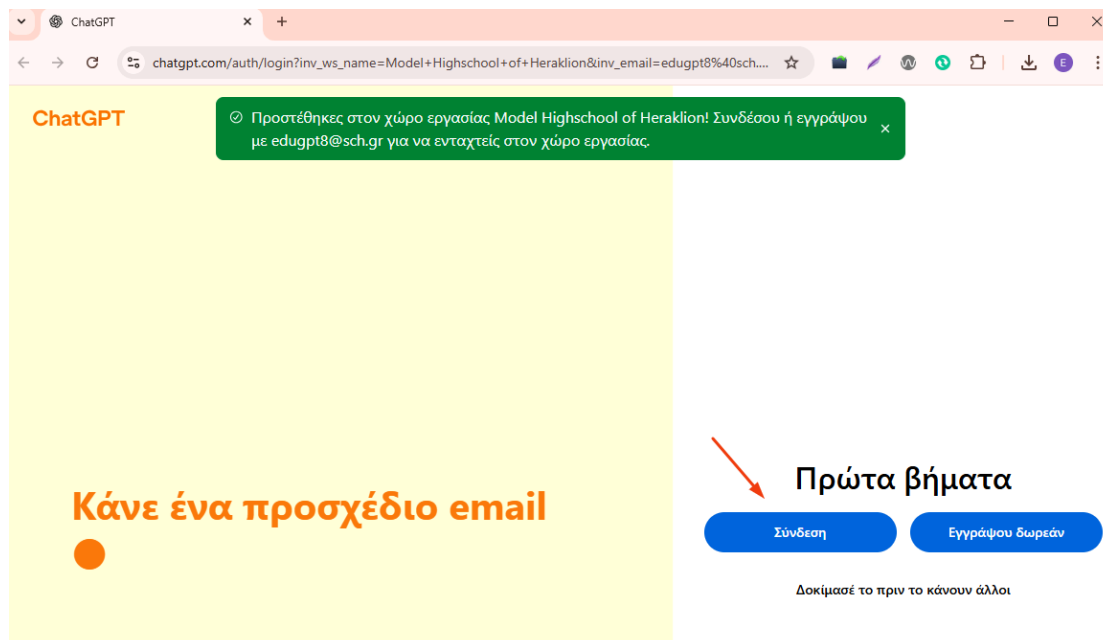

## 1 Πρόσκληση και Πρώτη σύνδεση

Για την πρόσκληση σας σε Workspace της chatgpt θα λάβετε ένα email στην email διεύθυνση που έχετε στο Πανελλήνιο Σχολικό Δίκτυο.

Συνδεθείτε στον email λογαριασμό σας μέσω ενός προγράμματος ηλεκτρονικής αλληλογραφίας ή μέσω του <https://webmail.sch.gr> ή <https://webmail.sch.gr/express>

Αναζητήστε μήνυμα που θα έχει αποστολέα την 'OpenAI' και τίτλο 'Greek School Network- SCH.GR has invited you to ChatGPT Edu'

Ανοίξτε το μήνυμα, και μετά την ανάγνωσή του, πατήστε το πράσινο κουμπί «Join workspace».

Σε νέα καρτέλα του φυλλομετρητή σας θα ανοίξει το <https://chatgpt.com> που θα έχει την μορφή της ακόλουθης σελίδας και σας ενημερώνει ότι πλέον συμμετέχετε στο workspace του σχολείου σας.

Πατήστε το κουμπί **‘Σύνδεση’**