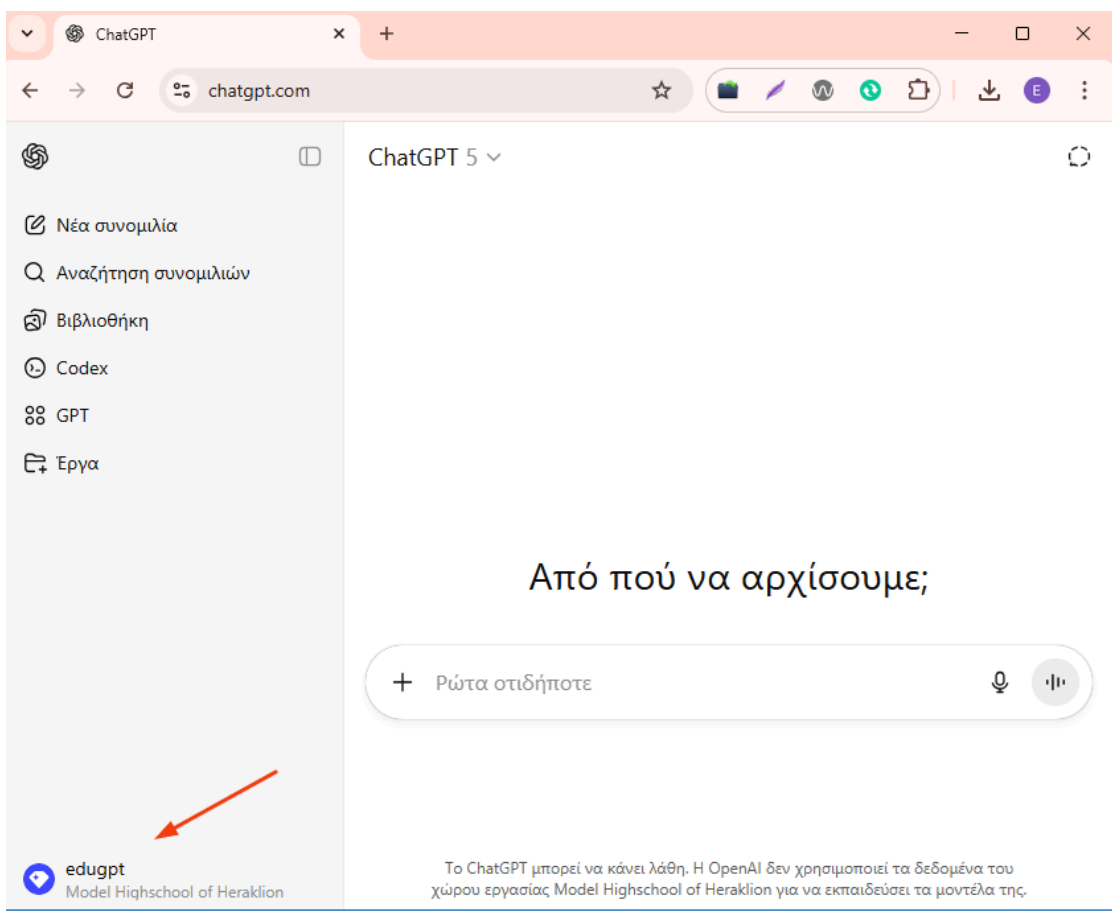

Μετά την πιστοποίηση σας μέσω ΠΣΔ, θα μεταφερθείτε στην σελίδα του chatgpt.com ως πιστοποιημένος χρήστης (Περιμένετε μερικά δευτερόλεπτα για να φορτώσει πλήρως η σελίδα).