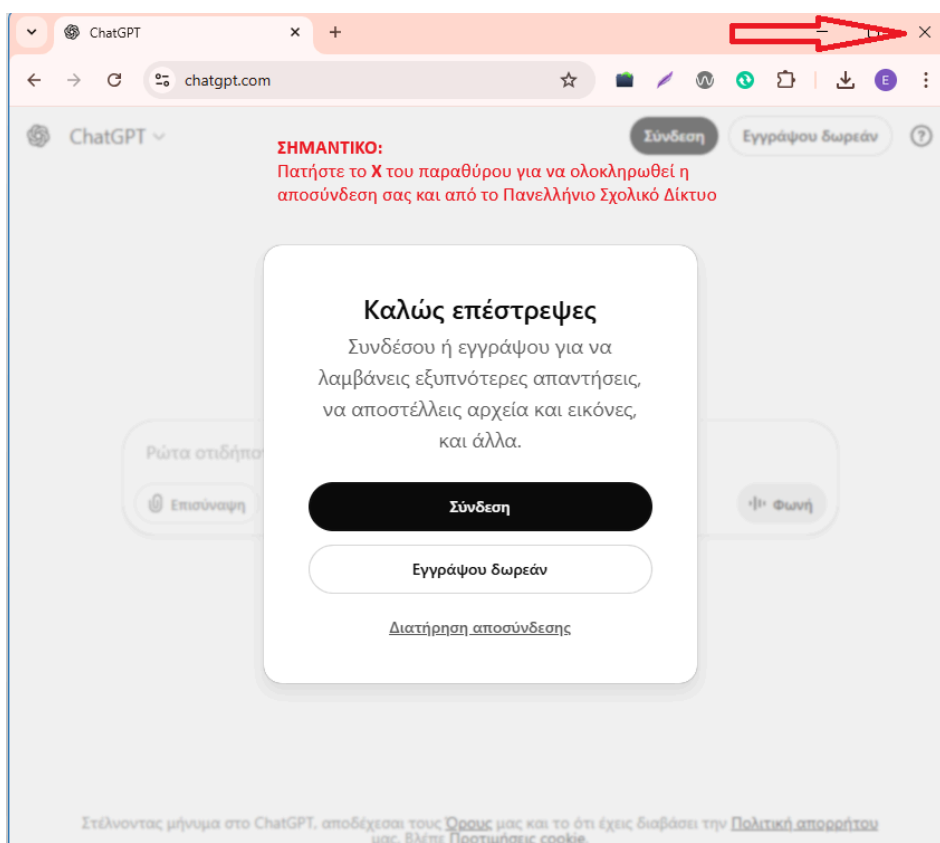

Θα μεταφερθείτε στην σελίδα κεντρικής εισόδου του ΠΣΔ όπου θα πρέπει να συμπληρώσετε τα στοιχεία πρόσβασης σας (όνομα χρήστη, κωδικό πρόσβασης) που έχετε στο Πανελλήνιο Σχολικό Δίκτυο, και να πατήσετε το κουμπί 'Σύνδεση'.

Μετά την πιστοποίηση σας μέσω ΠΣΔ, θα μεταφερθείτε στην σελίδα του chatgpt.com ως πιστοποιημένος χρήστης (Περιμένετε μερικά δευτερόλεπτα για να φορτώσει πλήρως η σελίδα).

1. Αρχικά, πατήστε πάνω στο όνομα σας στην κάτω αριστερή γωνία και στις επιλογές που θα εμφανιστούν επιλέξτε «Αποσύνδεση»

2. Στη συνέχεια, επιβεβαιώστε εκ νέου την πρόθεση σας να αποσυνδεθείτε πατώντας το κουμπί «Αποσύνδεση» που θα εμφανιστεί στο κέντρο της σελίδας.

3. Τέλος, πατήστε το X στην πάνω δεξιά γωνία του φυλλομετρητή σας (όχι της καρτέλας του chatgpt). Αυτό εξασφαλίζει και την αποσύνδεση του λογαριασμού σας από το Πανελλήνιο Σχολικό Δίκτυο.